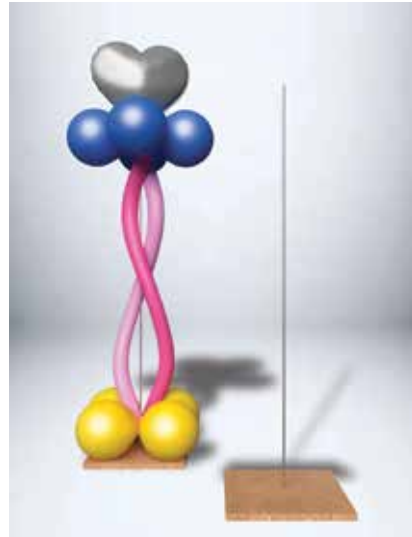

Suporte MDF - Pequeno c/ Haste

Matéria Prima: MDF, Alumínio
Quantidade: 1 unid.
Tamanho Base: 14,0cm x 14,0cm
Tamanho Maior Haste: 50,0cm
Cod.: DC1204
EAN: 7899989308343