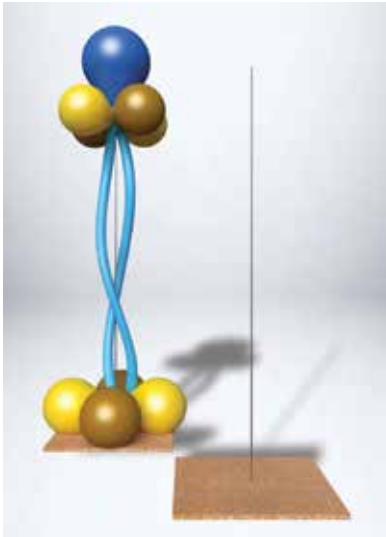

Suporte de Balão

Suporte MDF - Médio c/ Haste

Matéria Prima: MDF, Alumínio
Quantidade: 1 unid.
Tamanho Base: 14,0cm x 14,0cm
Tamanho Maior Haste: 75,0cm
Cod.: DC1203
EAN: 7899989308350