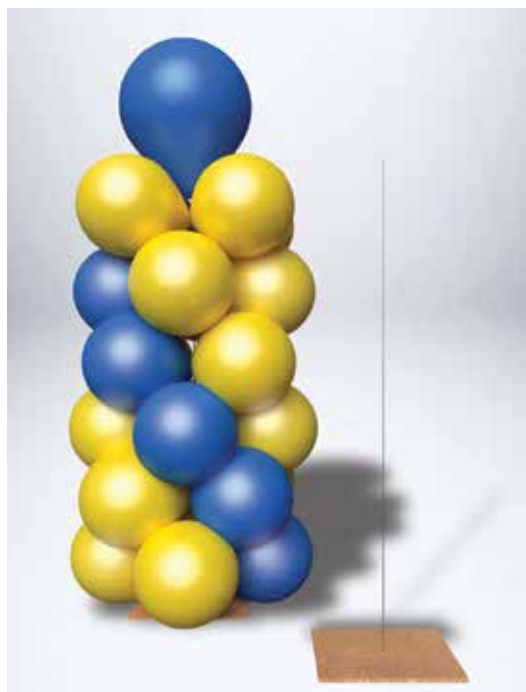

## Coluna de Balão c/ 5 Rosetas

Matéria Prima: Plástico  
Quantidade: 1 unid.  
Tamanho: 32,5cm x 14,0cm x 14,0cm  
**Cod.:** DC1212  
EAN: 7899989319738

## Coluna de Balão c/ 3 Rosetas e Petisqueira

Matéria Prima: Plástico  
Quantidade: 1 unid.  
Tamanho: 32,5cm x 3,0cm x 3,05  
**Cod.:** DC1213  
EAN: 7899989319745

Trava c/ Rosca

## Trave de Ferro de Montar

Matéria Prima: Ferro  
Quantidade: 1 unid.  
Tamanho Mínimo: 155,0cm x 155,0cm  
Tamanho Máximo: 430,cm x 290,0cm  
**Cod.:** DC1201  
EAN: