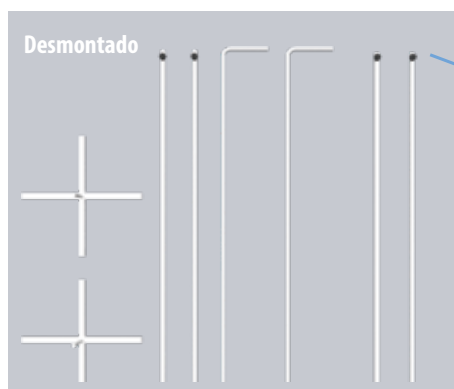

Trave de Ferro de Montar

Matéria Prima: Ferro
Quantidade: 1 unid.
Tamanho Mínimo: 155,0cm x 155,0cm
Tamanho Máximo: 430,cm x 290,0cm
Cod.: DC1201
EAN: