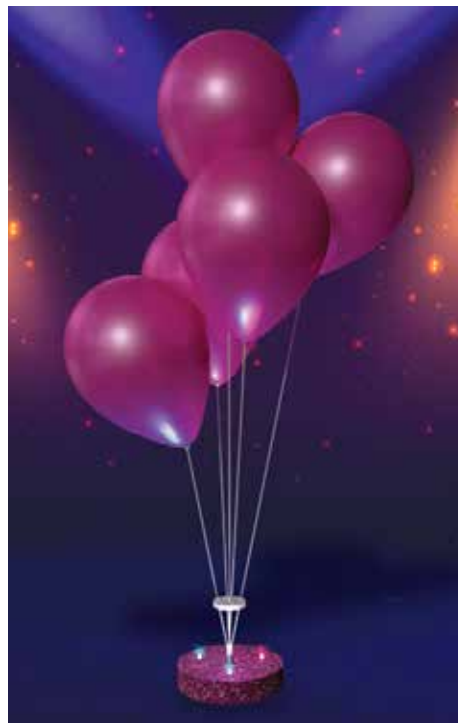

# Grin Holder Led

Detalhes com Glitter  
e Led Colorido.

## Grin Holder Led

### Grin Holder Azul c/ Led e 5 Hastes

Matéria Prima: MDF, E.V.A, Fibra,  
LED Colorido,  
Componentes Elétricos

Quantidade: 1 unid.

Tamanho Maior Haste: 40,0cm

**Cod.:** DC1038

EAN: 7899989319912

### Grin Holder Rosa c/ Led e 5 Hastes

Matéria Prima: MDF, E.V.A, Fibra,  
LED Colorido,  
Componentes Elétricos

Quantidade: 1 unid.

Tamanho Maior Haste: 40,0cm

**Cod.:** DC1039

EAN: 7899989319929