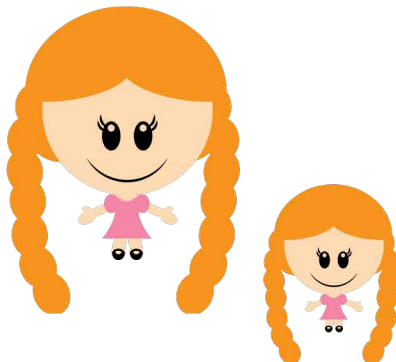

Mundo da
Criança

Bonequinha Fada

Matéria Prima: E.V.A.
 Quantidade: 1 unid.
 Tamanho **Mini**: 24,5cm x 20,0cm
Cod.: MD0302
 EAN: 7898584671920

Tamanho **Micro**: 12,5cm x 9,0cm
 Quantidade: 3 unid.
Cod: MD0402
 EAN: 7898584670183

* Micro painel pode conter pequenas diferenças em detalhes.

Bonequinha Sereia

Matéria Prima: E.V.A.
 Quantidade: 1 unid.
 Tamanho **Mini**: 16,0cm x 16,0cm
Cod.: MD0303
 EAN: 7898584671937

Tamanho **Micro**: 8,0cm x 8,5cm
 Quantidade: 3 unid.
Cod: MD0403
 EAN: 7898584670190

* Micro painel pode conter pequenas diferenças em detalhes.

Bonequinha 1

Matéria Prima: E.V.A.
 Quantidade: 1 unid.
 Tamanho **Mini**: 14,0cm x 14,5cm
Cod.: MD0304
 EAN: 7898584671944

Tamanho: 7,5cm x 7,0cm
 Quantidade: 3 unid.
Cod: MD0404
 EAN: 7898584670206

* Micro painel pode conter pequenas diferenças em detalhes.

Bonequinha 2

Matéria Prima: E.V.A.
 Quantidade: 1 unid.
 Tamanho **Mini**: 14,0cm x 18,0cm
Cod.: MD0305
 EAN: 7898584671951

Tamanho **Micro**: 7,0cm x 10,0cm
 Quantidade: 3 unid.
Cod: MD0405
 EAN: 7898584670213