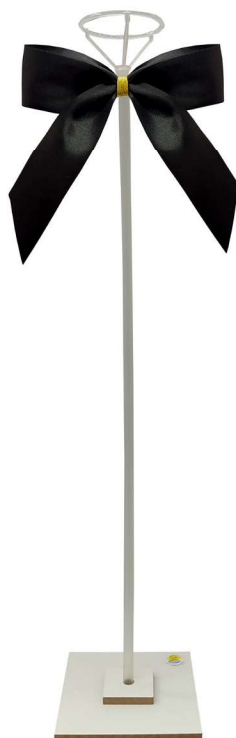

Haste Suporte de Balão

Matéria Prima: Plástico
 Quantidade: 3 unid.
 Tamanho: 34,0 cm de altura
Cód.: DC1219
EAN: 7899989334274

Bubble Tip Base Natural

Matéria Prima: MDF e Plástico
 Quantidade: 1 unid.
 Tamanho: 50,0 cm de altura
Cód.: DC1216
EAN: 7899989334243

Suporte de Balão Base Natural

Matéria Prima: MDF e Plástico
 Quantidade: 1 unid.
 Tamanho: 34,0 cm de altura
Cód.: DC1218
EAN: 7899989334267

Fotos meramente ilustrativas. Pode haver pequenas alterações em tamanhos e cores.

Suporte para Balões com Laço

Bubble Tip Base Branca c/ Laço Rosa Bebe

Matéria Prima: MDF, Plástico, Cetim
 Quantidade: 1 unid.
 Tamanho: 50,0 cm de altura
 Cód: DC1220
 EAN: 7899989334571

Bubble Tip Base Branca c/ Laço Azul Royal

Matéria Prima: MDF, Plástico, Cetim
 Quantidade: 1 unid.
 Tamanho: 50,0 cm de altura
 Cód: DC1221
 EAN: 7899989334588

Bubble Tip Base Branca c/ Laço Vermelho

Matéria Prima: MDF, Plástico, Cetim
 Quantidade: 1 unid.
 Tamanho: 50,0 cm de altura
 Cód: DC1225
 EAN: 7899989334625