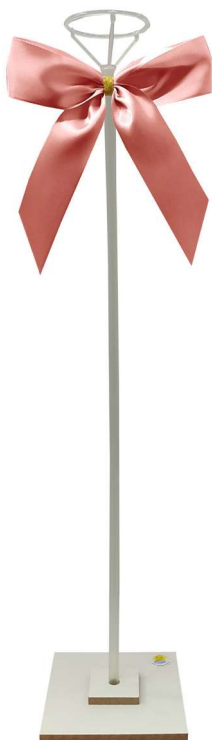

Bubble Tip Base Branca c/ Laço Rosé Gold

Matéria Prima: MDF, Plástico, Cetim
Quantidade: 1 unid.
Tamanho: 50,0 cm de altura
Cód: DC1226
EAN: 7899989334632