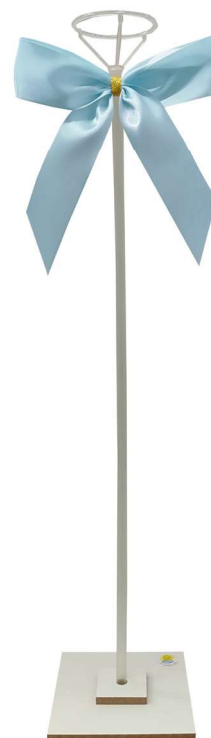

Suporte de Balão Base Natural

Matéria Prima: MDF e Plástico
 Quantidade: 1 unid.
 Tamanho: 34,0 cm de altura
Cód.: DC1218
EAN: 7899989334267

Fotos meramente ilustrativas. Pode haver pequenas alterações em tamanhos e cores.

Suporte para Balões com Laço

Bubble Tip Base Branca c/ Laço Rosa Bebe

Matéria Prima: MDF, Plástico, Cetim
 Quantidade: 1 unid.
 Tamanho: 50,0 cm de altura
 Cód: DC1220
 EAN: 7899989334571

Bubble Tip Base Branca c/ Laço Azul Royal

Matéria Prima: MDF, Plástico, Cetim
 Quantidade: 1 unid.
 Tamanho: 50,0 cm de altura
 Cód: DC1221
 EAN: 7899989334588

Bubble Tip Base Branca c/ Laço Vermelho

Matéria Prima: MDF, Plástico, Cetim
 Quantidade: 1 unid.
 Tamanho: 50,0 cm de altura
 Cód: DC1225
 EAN: 7899989334625

Bubble Tip Base Branca c/ Laço Preto

Matéria Prima: MDF, Plástico, Cetim
 Quantidade: 1 unid.
 Tamanho: 50,0 cm de altura
 Cód: DC1223
 EAN: 7899989334601

Bubble Tip Base Branca c/ Laço Azul Bebe

Matéria Prima: MDF, Plástico, Cetim
 Quantidade: 1 unid.
 Tamanho: 50,0 cm de altura
 Cód: DC1224
 EAN: 7899989334618