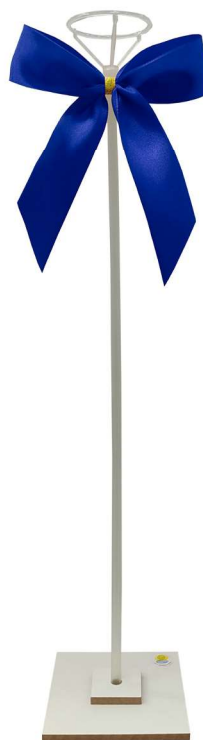

Bubble Tip Base Branca

Matéria Prima: MDF e Plástico
 Quantidade: 1 unid.
 Tamanho: 50,0 cm de altura
Cód.: DC1215
EAN: 7899989334236

Suporte de Balão Base Branca

Matéria Prima: MDF e Plástico
 Quantidade: 1 unid.
 Tamanho: 34,0 cm de altura
Cód.: DC1217
EAN: 7899989334250

Haste Suporte de Balão

Matéria Prima: Plástico
 Quantidade: 3 unid.
 Tamanho: 34,0 cm de altura
Cód.: DC1219
EAN: 7899989334274

Bubble Tip Base Natural

Matéria Prima: MDF e Plástico
 Quantidade: 1 unid.
 Tamanho: 50,0 cm de altura
Cód.: DC1216
EAN: 7899989334243

Suporte de Balão Base Natural

Matéria Prima: MDF e Plástico
 Quantidade: 1 unid.
 Tamanho: 34,0 cm de altura
Cód.: DC1218
EAN: 7899989334267

Fotos meramente ilustrativas. Pode haver pequenas alterações em tamanhos e cores.

Suporte para Balões com Laço

Bubble Tip Base Branca c/ Laço Rosa Bebe

Matéria Prima: MDF, Plástico, Cetim
 Quantidade: 1 unid.
 Tamanho: 50,0 cm de altura
 Cód: DC1220
 EAN: 7899989334571

Bubble Tip Base Branca c/ Laço Azul Royal