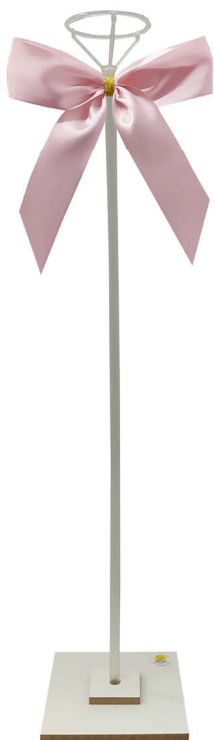

Bubble Tip Base Branca

Matéria Prima: MDF e Plástico
 Quantidade: 1 unid.
 Tamanho: 50,0 cm de altura
Cód.: DC1215
EAN: 7899989334236

Suporte de Balão Base Branca

Matéria Prima: MDF e Plástico
 Quantidade: 1 unid.
 Tamanho: 34,0 cm de altura
Cód.: DC1217
EAN: 7899989334250

Haste Suporte de Balão

Matéria Prima: Plástico
 Quantidade: 3 unid.
 Tamanho: 34,0 cm de altura
Cód.: DC1219
EAN: 7899989334274

Bubble Tip Base Natural

Matéria Prima: MDF e Plástico
 Quantidade: 1 unid.
 Tamanho: 50,0 cm de altura
Cód.: DC1216
EAN: 7899989334243

Suporte de Balão Base Natural

Matéria Prima: MDF e Plástico
 Quantidade: 1 unid.
 Tamanho: 34,0 cm de altura
Cód.: DC1218
EAN: 7899989334267

Fotos meramente ilustrativas. Pode haver pequenas alterações em tamanhos e cores.

Suporte para Balões com Laço

Bubble Tip Base Branca c/ Laço Rosa Bebe

Matéria Prima: MDF, Plástico, Cetim
 Quantidade: 1 unid.
 Tamanho: 50,0 cm de altura
 Cód: DC1220
 EAN: 7899989334571

Bubble Tip Base Branca c/ Laço Azul Royal