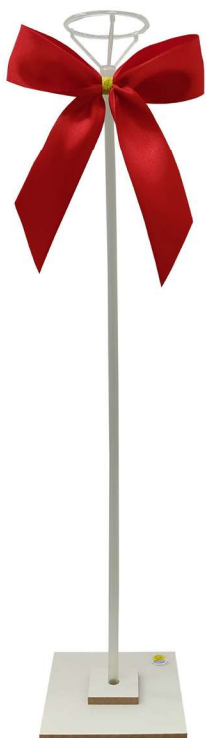

Haste Suporte de Balão

Matéria Prima: Plástico
 Quantidade: 3 unid.
 Tamanho: 34,0 cm de altura
Cód.: DC1219
EAN: 7899989334274

Bubble Tip Base Natural

Matéria Prima: MDF e Plástico
 Quantidade: 1 unid.
 Tamanho: 50,0 cm de altura
Cód.: DC1216
EAN: 7899989334243

Suporte de Balão Base Natural

Matéria Prima: MDF e Plástico
 Quantidade: 1 unid.
 Tamanho: 34,0 cm de altura
Cód.: DC1218
EAN: 7899989334267

Fotos meramente ilustrativas. Pode haver pequenas alterações em tamanhos e cores.

Suporte para Balões com Laço

Bubble Tip Base Branca c/ Laço Rosa Bebe

Matéria Prima: MDF, Plástico, Cetim
 Quantidade: 1 unid.
 Tamanho: 50,0 cm de altura
 Cód: DC1220
 EAN: 7899989334571

Bubble Tip Base Branca c/ Laço Azul Royal

Matéria Prima: MDF, Plástico, Cetim
 Quantidade: 1 unid.
 Tamanho: 50,0 cm de altura
 Cód: DC1221
 EAN: 7899989334588

Bubble Tip Base Branca c/ Laço Vermelho

Matéria Prima: MDF, Plástico, Cetim
 Quantidade: 1 unid.
 Tamanho: 50,0 cm de altura
 Cód: DC1225
 EAN: 7899989334625